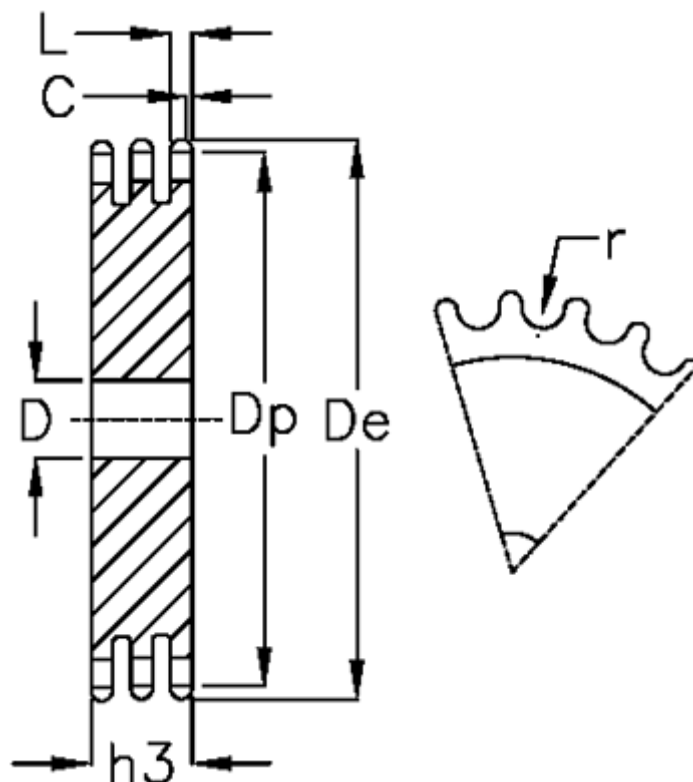

Varenummer: 616023008021  
Beskrivelse: Pladehjul 16 B-3 Z=21 triplex

## Mål

Antal tænder	= 21
C	= 3
D	= 30
De	= 181.2
Dp	= 170.43
For kædebetegnelse	= 16 B-3
For kæde størrelse	= 1 tomme x 17,02 mm
h3	= 79.6

L = 15.8
r = 15.88